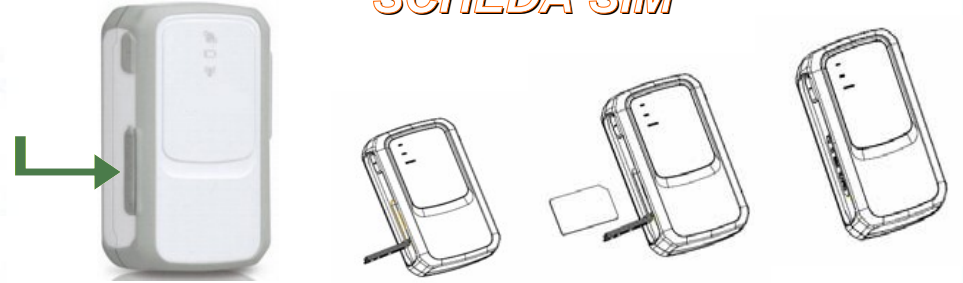

Pick Way - Quick Start

1 KIT BASE

3 SCHEDA SIM

Installare la SIM con il PIN disabilitato

2 COMPONENTI OPZIONALI

Slitta magnetica porta - Pick Way

Antenna esterna

Custodia di protezione

Kit collegamento automezzo

4 TASTI e FUNZIONI

5 CARICA DELLA BATTERIA

Eseguire una prima carica completa

6 PRIMA ACCENSIONE

Accendere il Pick Way all'aperto con la faccia dei LED orientata verso l'alto

Essere operativi